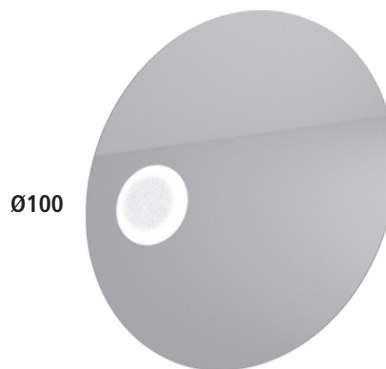

specchi

Specchio circolare retroilluminato con interruttore a sfioramento e telaio in acciaio inox_Ø100

Round backlit mirror with touch-switch and stainless steel frame_Ø100

Miroir circulaire rétro-éclairé avec interrupteur à affleurement et cadre en acier inoxydable_Ø100

Rückbeleuchteter Rundspiegel mit Berührungstaster und rostfreiem Stahlrahmen_Ø100

Ronde Spiegel met geïntegreerde verlichting, touch schakelaar en RVS-frame_Ø100

cod. STR1000

40